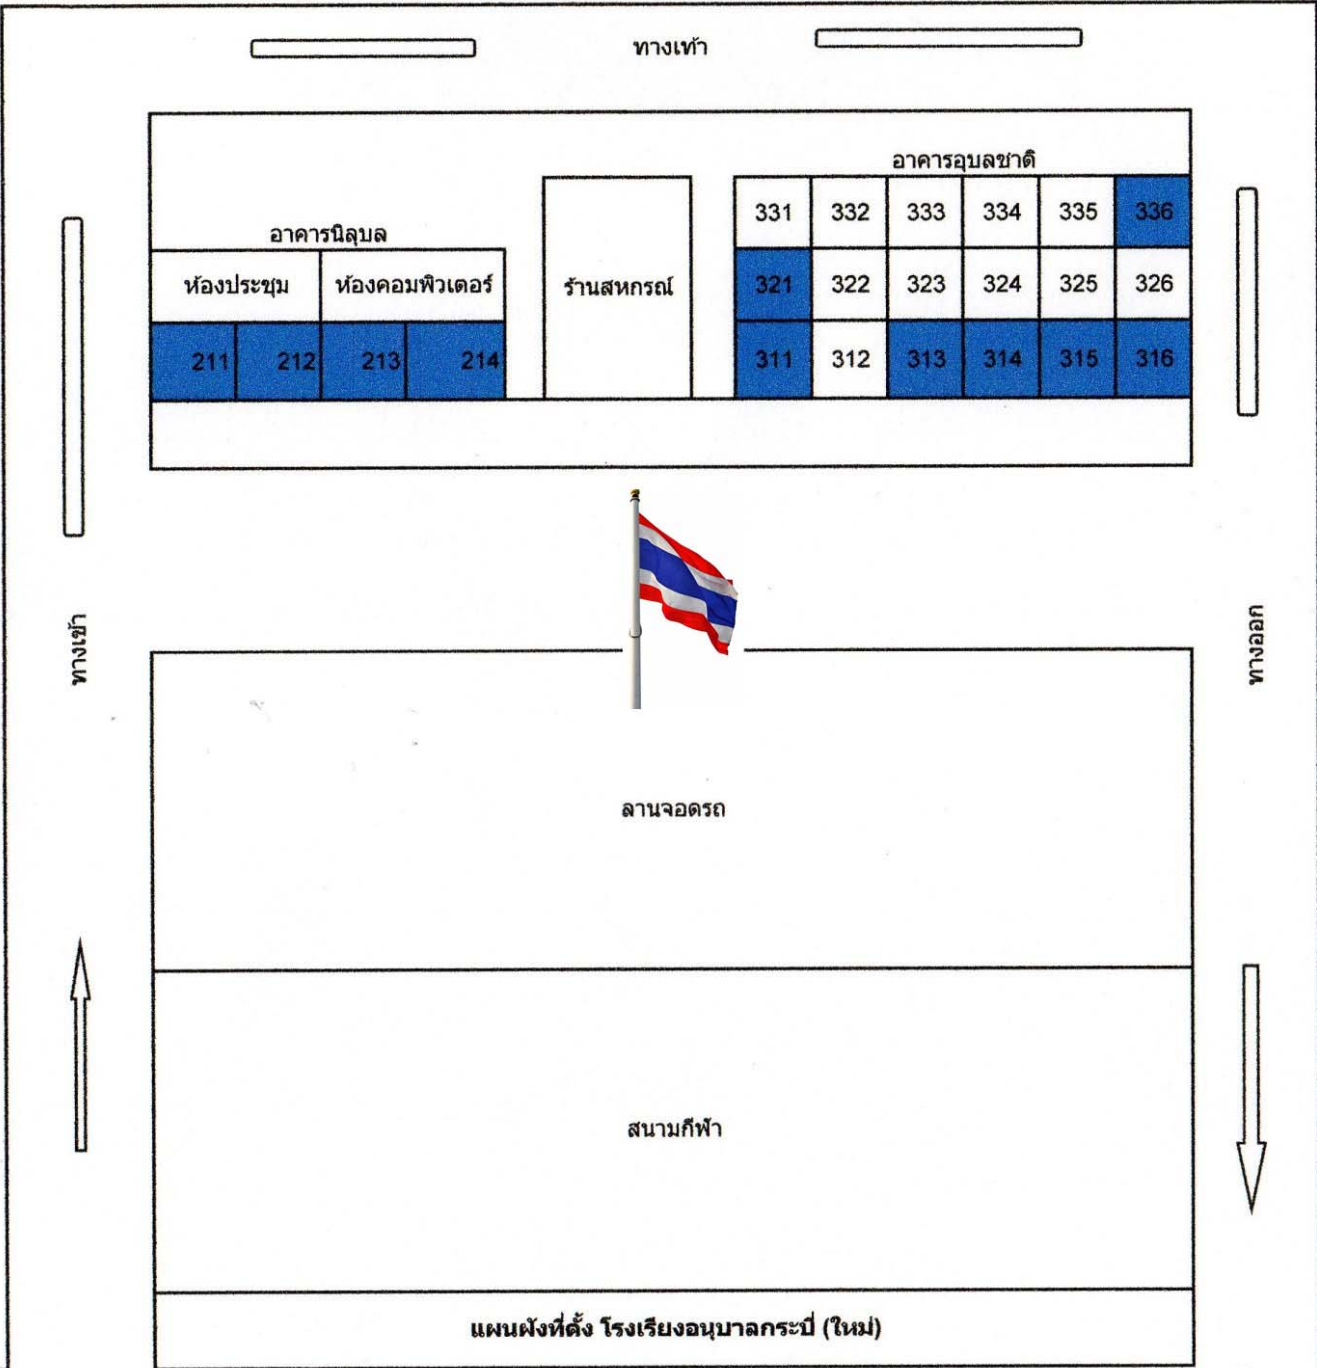

อาคารตึกเรียน

ห้องน้ำนักเรียน	ช.ชยะ	135	134	133	132	131
		125	124	123	122	121
		115	114	113	112	111

โรงอาหาร

ห้องน้ำนักเรียน

ICT	421	431	441
ห้องสมุด	422	432	442
	423	433	443
	424	434	444
	425	435	445
	426	436	446
	427	437	447
	428	438	448

อาคารผู้ตบชย

อาคารหอประชุม

แผนผังที่ตั้ง โรงเรียนอนุบาลกระบี่ (ใหม่)